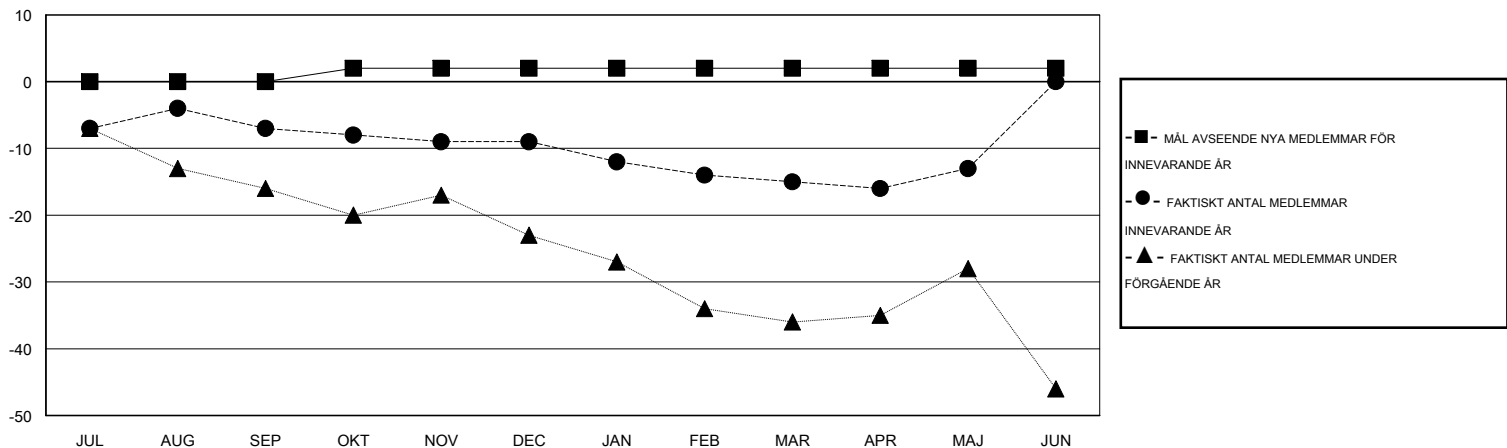

# MONTHLY MEMBERSHIP PROGRESS REPORT

District 106 A

Results as of: 5/31/2014

GMT: JØRN ANDERSEN

OMRÅDE DENMARK

GMT KO 4

Klubbar					Medlemmar				
RESULTAT FÖR 2013-2014					RESULTAT FÖR 2013-2014				
KVARTAL	MÅL AVSEENDE NYA KLUBBAR	FAKTISKT ANTAL NYA KLUBBAR	FAKTISKT ANTAL NEDLAGDA KLUBBAR	FAKTISK NETTOÖKNING / MINSKNING	KVARTAL	MÅL AVSEENDE NYA MEDLEMMAR	FAKTISKT ANTAL NYA MEDLEMMAR TOTALT	FAKTISKT ANTAL AVFÖRDA MEDLEMMAR	FAKTISK NETTOÖKNING / MINSKNING
JUL/AUG/SEP	0	0	0	0	JUL/AUG/SEP	0	8	15	-7
OKT/NOV/DEC	0	0	0	0	OKT/NOV/DEC	2	20	22	-2
JAN/FEB/MAR	0	0	0	0	JAN/FEB/MAR	0	18	24	-6
APR/MAJ/JUN	0	0	0	0	APR/MAJ/JUN	0	17	15	2

MÅL OCH FAKTISKT ANTAL NYA KLUBBAR

MÅL OCH FAKTISKT ANTAL MEDLEMMAR

NEDLAGDA KLUBBAR: 0	32 CLUBS OF 51 TOG UPP EN ELLER FLER NYA MEDLEMMAR	<b>KÖNSFÖRDELNING</b>
		MAN 728 (84.65%)
		KVINNA 132 (15.35%)
<b>AVFÖRDA MEDLEMMAR</b>	<a href="#">KLICKA HÄR FÖR INFORMATION OM STATUS</a>	FAMILJMEDLEMMAR 2
AVLIDNA 10		HUVUDMAN I HUSHÄLLET 1
NEDLAGD KLUBB 0		INGEN HUVUDMAN I HUSHÄLLET 1
ÖVRIGA 66		
<b>TOTAL 76</b>		